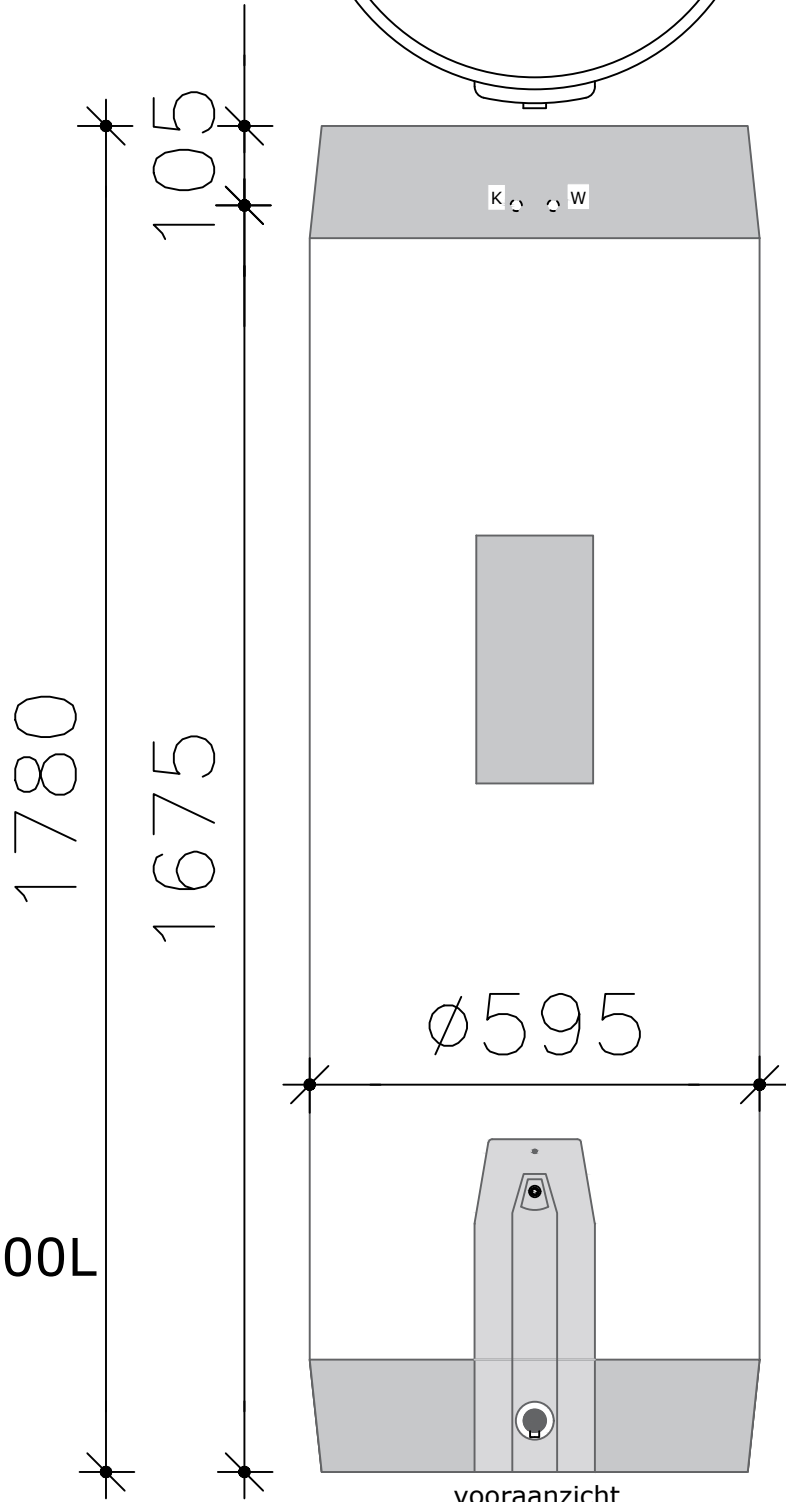

SAGA Charge (R3) 200L

-  Koudwateraansluiting 15mm knel (bovenzijde, onder kap)
-  Warmwateraansluiting 15mm knel (bovenzijde, onder kap)

bovenaanzicht

SAGA Charge (R3) 200L
P=2kW
U= 1x 230V
200 601 010

Alle maten in millimeters.

Model	OSO SAGA + CHARGE
Typen	200 LITER
Fabrikant	Masterwatt B.V.

Voltage	230V
Formaat	A4
Schaal	1 : 10

Datum	02-10-2024
wijz. a	08-04-2025
wijz. b	

SAGA Charge (R3) 300L

-  Koudwateraansluiting 15mm knel (bovenzijde, onder kap)
-  Warmwateraansluiting 15mm knel (bovenzijde, onder kap)

bovenaanzicht

SAGA Charge (R3) 300L
P=3kW
U= 1x 230V
200 601 020

Alle maten in millimeters.

Model	OSO SAGA + CHARGE
Typen	300 LITER
Fabrikant	Masterwatt B.V.

Voltage	230V
Formaat	A4
Schaal	1 : 10

Datum	02-10-2024
wijz. a	08-04-2025
wijz. b	