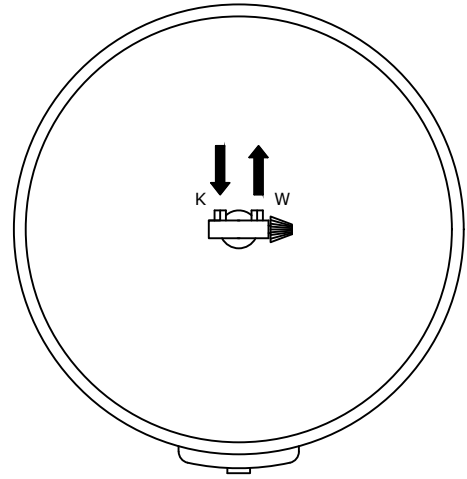

SAGA Charge (R3) 200L

-  Koudwateraansluiting 15mm knel (bovenzijde, onder kap)
-  Warmwateraansluiting 15mm knel (bovenzijde, onder kap)

bovenaanzicht

SAGA Charge (R3) 200L
P=2kW
U= 1x 230V
200 601 010

Alle maten in millimeters.

Model	OSO SAGA + CHARGE
Typen	200 LITER
Fabrikant	Masterwatt B.V.

Voltage	230V
Formaat	A4
Schaal	1 : 10

Datum	02-10-2024
wijz. a	08-04-2025
wijz. b	

SAGA Charge (R3) 300L

-  Koudwateraansluiting 15mm knel (bovenzijde, onder kap)
-  Warmwateraansluiting 15mm knel (bovenzijde, onder kap)

bovenaanzicht

SAGA Charge (R3) 300L
P=3kW
U= 1x 230V
200 601 020

Alle maten in millimeters.

Model	OSO SAGA + CHARGE
Typen	300 LITER
Fabrikant	Masterwatt B.V.

Voltage	230V
Formaat	A4
Schaal	1 : 10

Datum	02-10-2024
wijz. a	08-04-2025
wijz. b	