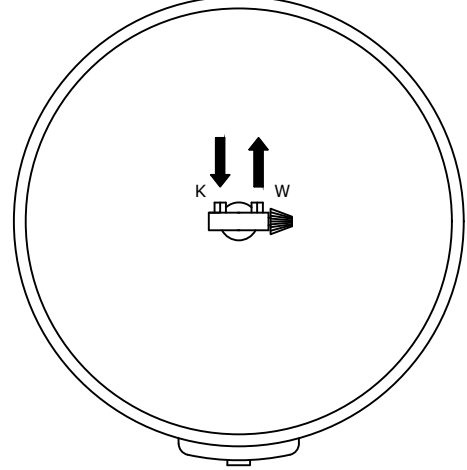

SAGA Charge (R3) 200L

-  Koudwateraansluiting 15mm knel (bovenzijde, onder kap)
-  Warmwateraansluiting 15mm knel (bovenzijde, onder kap)

bovenaanzicht

SAGA Charge (R3) 200L
P=2kW
U= 1x 230V
200 601 010

Alle maten in millimeters.

Model	OSO SAGA + CHARGE
Typen	200 LITER
Fabrikant	Masterwatt B.V.

Voltage	230V
Formaat	A4
Schaal	1 : 10

Datum	02-10-2024
wijz. a	08-04-2025
wijz. b	

SAGA Charge (R3) 300L

-  Koudwateraansluiting 15mm knel (bovenzijde, onder kap)
-  Warmwateraansluiting 15mm knel (bovenzijde, onder kap)

bovenaanzicht

SAGA Charge (R3) 300L
P=3kW
U= 1x 230V
200 601 020

Alle maten in millimeters.

Model	OSO SAGA + CHARGE
Typen	300 LITER
Fabrikant	Masterwatt B.V.

Voltage	230V
Formaat	A4
Schaal	1 : 10

Datum	02-10-2024
wijz. a	08-04-2025
wijz. b	