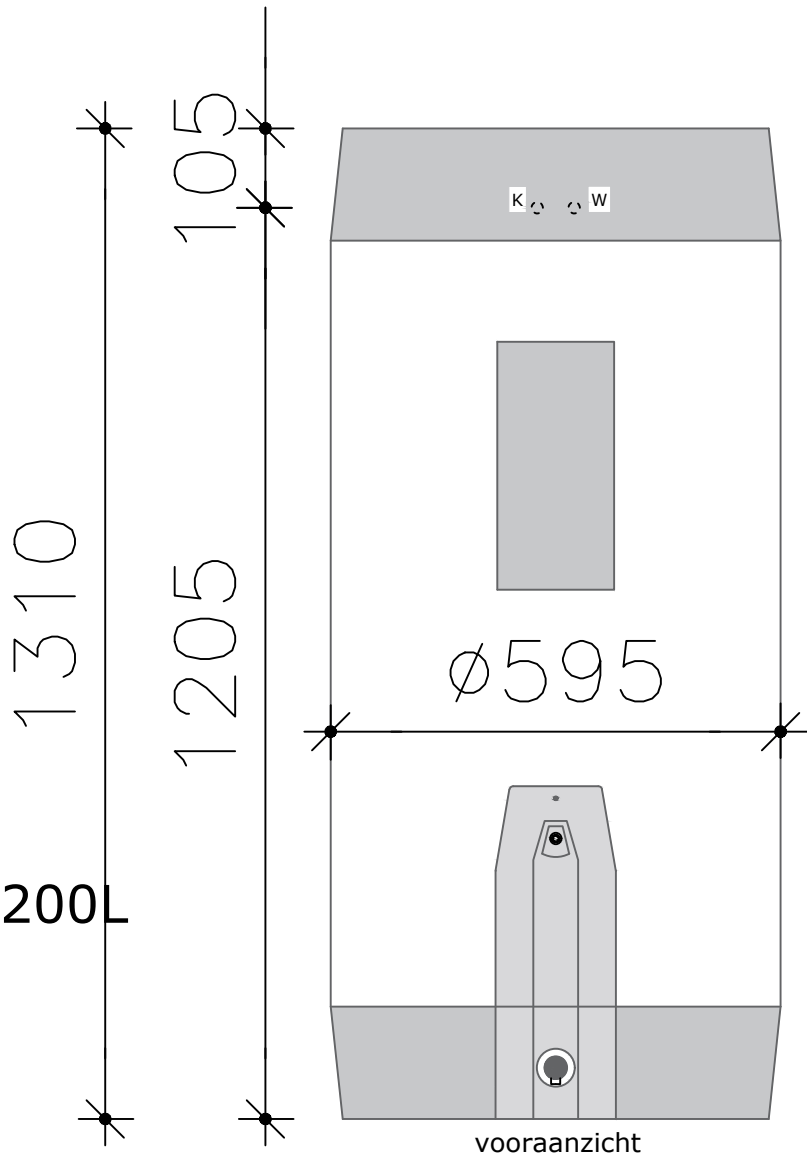

SAGA Charge (R3) 200L

-  Koudwateraansluiting 15mm knel (bovenzijde, onder kap)
-  Warmwateraansluiting 15mm knel (bovenzijde, onder kap)

bovenaanzicht

SAGA Charge (R3) 200L
P=2kW
U= 1x 230V
200 601 010

Alle maten in millimeters.

Model	OSO SAGA + CHARGE
Typen	200 LITER
Fabrikant	Masterwatt B.V.

Voltage	230V
Formaat	A4
Schaal	1 : 10

Datum	02-10-2024
wijz. a	08-04-2025
wijz. b	

SAGA Charge (R3) 300L

-  Koudwateraansluiting 15mm knel (bovenzijde, onder kap)
-  Warmwateraansluiting 15mm knel (bovenzijde, onder kap)

bovenaanzicht

SAGA Charge (R3) 300L
P=3kW
U= 1x 230V
200 601 020

Alle maten in millimeters.

Model	OSO SAGA + CHARGE
Typen	300 LITER
Fabrikant	Masterwatt B.V.

Voltage	230V
Formaat	A4
Schaal	1 : 10

Datum	02-10-2024
wijz. a	08-04-2025
wijz. b	