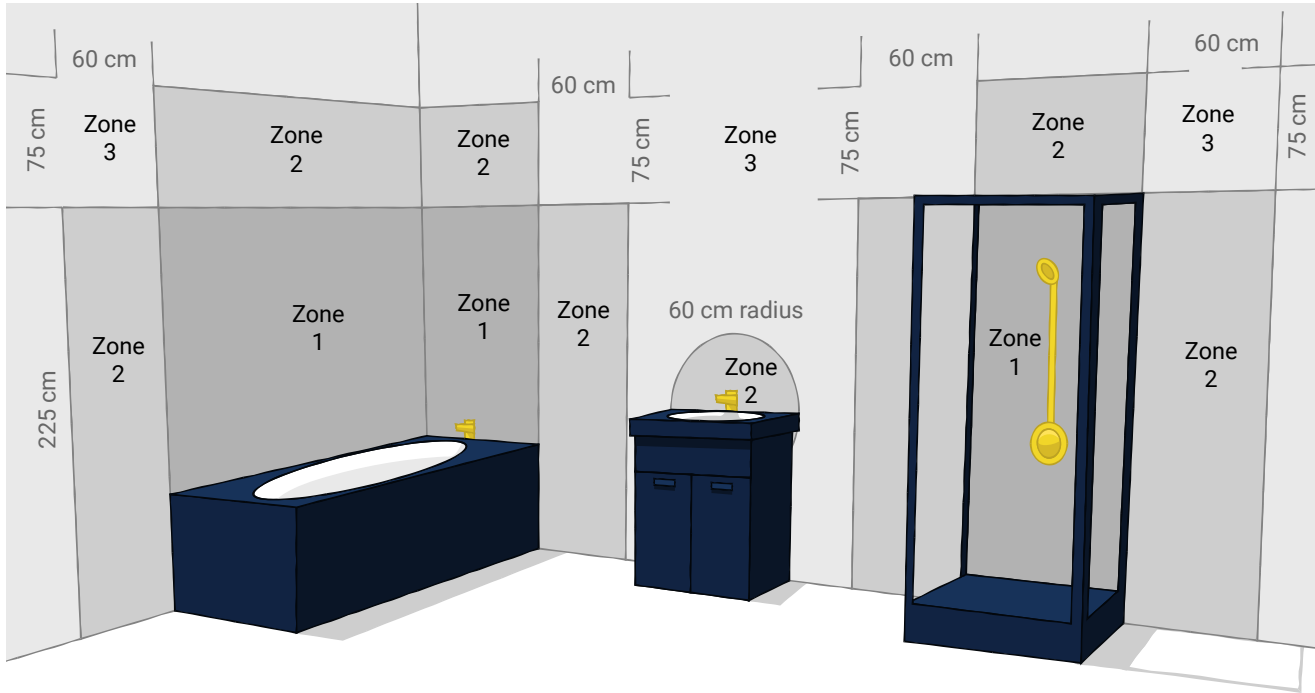

- Standaard uitrusting
- Niet mogelijk
- Optioneel

Voor meer informatie over technische specificaties en prijzen, verwijzen wij u naar onze website.

Masterwatt badkamerradiatoren

IP zones badkamer

■ Zone 1: \geq IP65